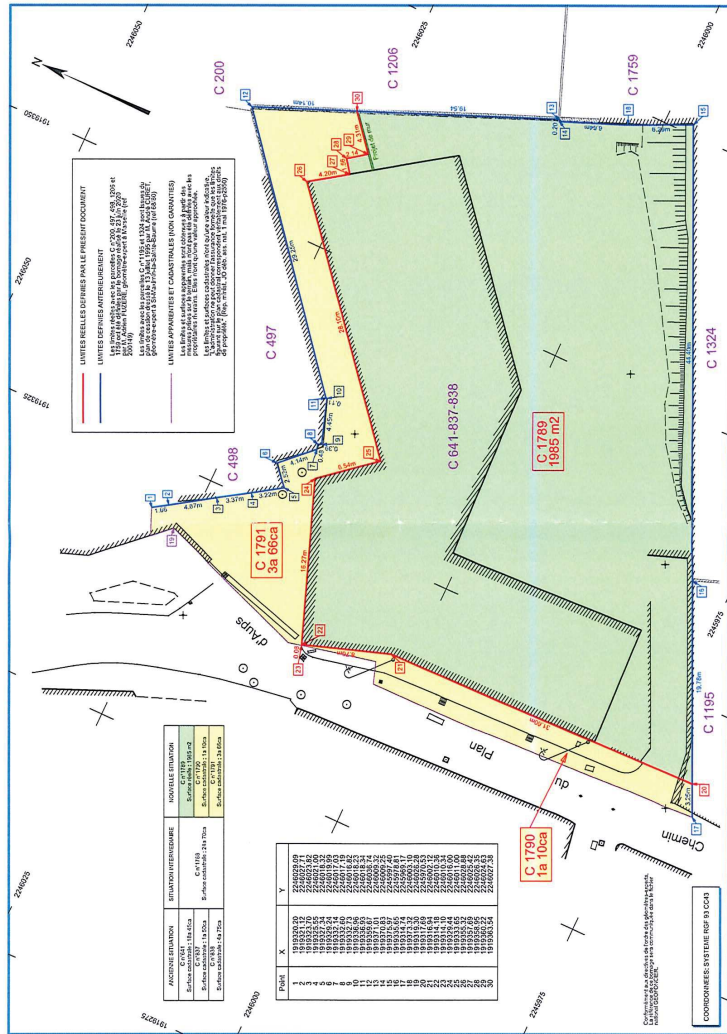

DEPARTEMENT DU VAR
COMMUNE DE SAINT ZACHAIRE

PLAN DE DIVISION FONCIERE PARCELLES C 641-837-838

REFERENCES CADASTRALES

ECHELLE
1 / 250

DOSSIER	REVISIONS	DATE	MODIFICATIONS RESPONSABLE	SIGNATURE
21107	0	20/09/2013	CHATELON	KCI / AG
1000	1	06/12/2013	NUMERATION	AG

GEOMETRIE
ATG T S M
14 RUE E. HERIOT
13090 AX EN PROVENCE
E-Mail: agt@atg-t-s-m.fr
http://www.atg-t-s-m.fr

Section AD
Echelle 1/750

EXTRAIT CADASTRAL